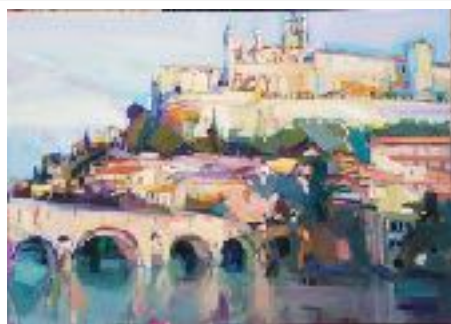

### Série Béziers

« Le Plateau des Poètes »

Huile sur toile de lin encadré en caisse  
américaine blanche - 2019  
50M - 73x116 cm

3500 €

« Le Port Neuf en automne »

Huile sur toile de lin encadré en caisse  
américaine blanche - 2019  
25P - 60x81 cm

1750 €

« Brocante sur les Allées Paul Riquet »

Huile sur toile de lin encadré en caisse  
américaine blanche - 2019  
73x116 cm - 50M

3500 €

« Béziers »

Huile sur toile de lin encadré en caisse  
américaine blanche - 2019  
65x92 cm - 30P